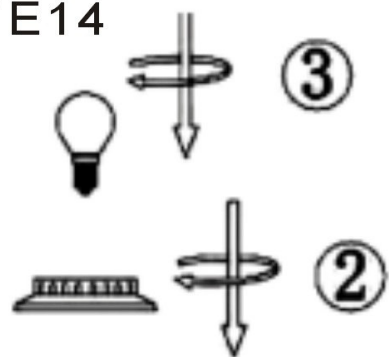

21x14.7cm

1x MAX 40W E14  
230V~ 50Hz